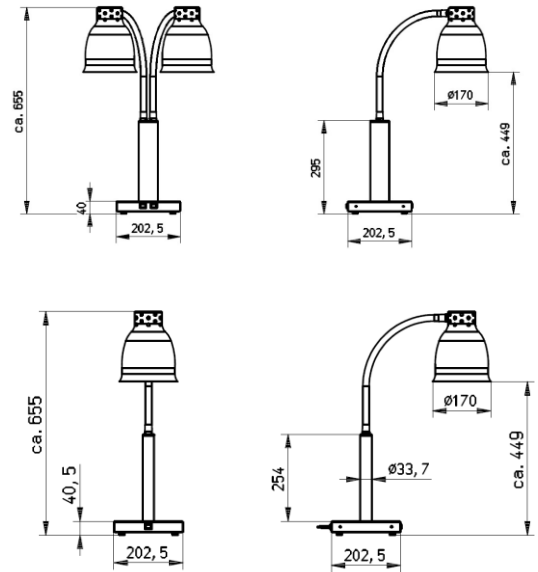

Höhe	Circa 700 mm
Fussplatte	200 x 200 x 40 mm
Bedienung direkt am Gerät	
Energieanschluss	230 V / 0.5 kW (BiTherm) 230 V / 0.25 kW (Einzelstrahler)
Lampen	250 Watt-Weisslichtstrahler

Technische Daten

Masse:	202.5 x 202.5 x 655 mm
Glühbirne:	Infrarotlampe 250W, 230 V - klar
Anschlussleitung:	2.0 m
Leistung:	250 W
Eingangsspannung:	230 V AC

Übersicht

Single-Wärmelampe Schwarz
 Artikel-Nummer: 7 10 110 00
 Dimensionen: 202.5 x 202.5 x 655 mm

Single-Wärmelampe Gold
 Artikel-Nummer: 7 10 110 01
 Dimensionen: 202.5 x 202.5 x 655 mm

Doppel-Wärmelampe Schwarz
 Artikel-Nummer: 7 10 120 00
 Dimensionen: 202.5 x 202.5 x 655 mm